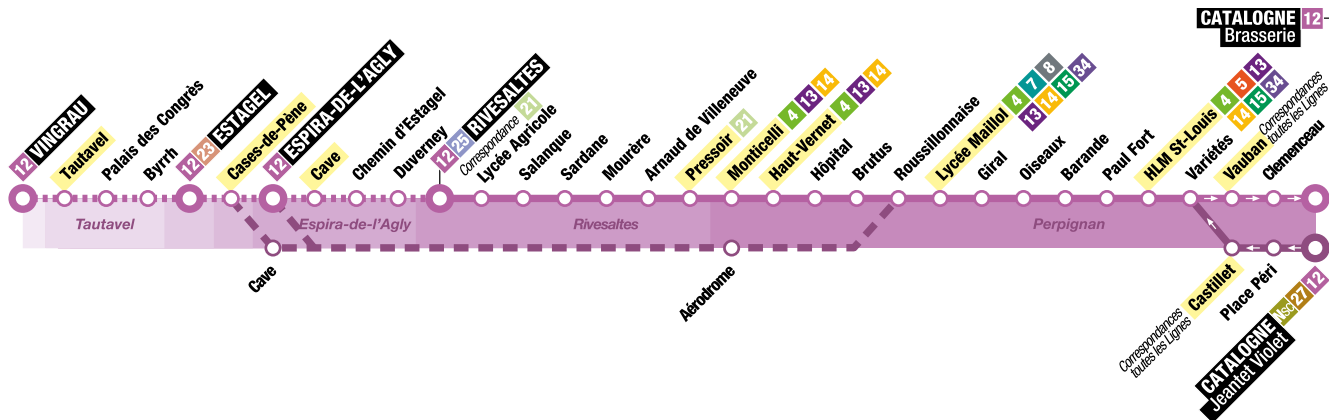

Vingrau < > Tautavel < > Estagel < > Cases-de-Pène
< > Espira-de-l'Agly < > Rivesaltes < > Catalogne

Seuls les horaires des terminus et des arrêts **surlignés en jaune** sont indiqués dans le Guide Bus.

1 Ligne(s) desservant également l'arrêt

■■■■ Desserte à certaines heures

Vingrau	6:34	-	-	-	-	-	-	-	8:43	-	10:51	-	12:30	13:49	15:20	-	-	17:08	-	-	-	19:40
Tautavel	6:41	-	-	-	-	-	-	-	8:49	-	10:57	-	12:36	13:55	15:26	-	-	17:14	-	-	-	19:46
Estagel	6:52	-	-	-	-	-	-	-	9:02	-	11:11	-	12:50	14:09	15:40	-	-	17:28	-	18:18	-	19:59
Cases-de-Pène	7:01	-	-	-	-	-	-	-	9:12	-	11:20	-	13:01	14:20	15:51	-	-	17:39	-	18:28	-	20:08
Espira-de-l'Agly	-	6:44	7:03	-	-	-	8:52	-	-	-	11:26	12:41	13:06	14:25	15:58	17:11	-	-	-	18:33	-	20:13
Espira - Cave	-	-	-	-	-	-	-	-	9:19	-	-	-	-	-	-	-	-	17:46	-	-	-	-
Rivesaltes	-	6:53	7:14	7:34	8:05	8:20	-	9:10	-	10:00	11:36	12:49	13:14	14:33	16:06	17:19	17:28	-	18:22	18:41	19:36	20:20
Rivesaltes - Pressoir	-	7:03	7:27	7:44	8:15	8:30	-	9:19	-	10:09	11:48	13:01	13:26	14:45	16:18	17:29	17:38	-	18:32	-	19:45	20:30
Monticelli	-	7:10	7:34	7:51	8:22	8:37	-	9:26	-	10:16	11:55	13:08	13:33	14:52	16:25	-	17:45	-	18:39	-	19:52	20:37
Haut-Vernet	-	7:10	7:34	7:51	8:22	8:37	-	9:26	-	10:16	11:55	13:08	13:33	14:52	16:25	-	17:45	-	18:39	-	19:52	20:37
Lycée Maillol	7:15	7:15	7:39	7:57	8:27	8:43	9:08	9:31	9:35	10:21	12:01	13:13	13:38	14:58	16:31	-	17:51	18:01	18:44	-	19:56	20:41
HLM St-Louis	7:19	7:19	7:43	8:02	8:32	8:48	9:13	9:36	9:40	10:26	12:05	13:17	13:42	15:03	16:35	-	17:55	18:05	18:48	-	19:59	20:44
Vauban	7:23	7:23	7:47	8:06	8:36	8:52	9:17	9:40	9:44	10:30	12:09	13:21	13:46	15:07	16:39	-	17:59	18:09	18:52	-	20:03	20:48
Catalogne (Brasserie)	7:25	7:25	7:49	8:08	8:38	8:54	9:19	9:42	9:46	10:32	12:11	13:23	13:48	15:09	16:41	-	18:01	18:11	18:54	-	20:05	20:50