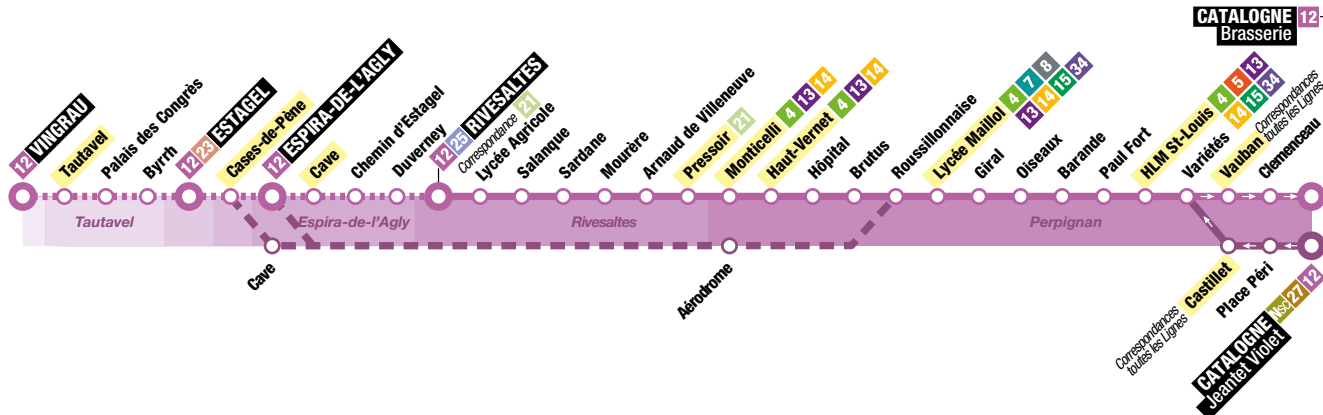

12

Vingrau < > Tautavel < > Estagel < > Cases-de-Pène  
< > Espira-de-l'Agly < > Rivesaltes < > Catalogne

Seuls les horaires des terminus et des arrêts  
surlignés en jaune sont indiqués dans le Guide Bus.

1 Ligne(s) desservant également l'arrêt

■■■■ Desserte à certaines heures

12

56

Vingrau	6:34	-	-	-	-	-	-	-	8:43	-	10:51	-	12:30	13:49	15:20	-	-	17:08	-	-	-	19:40
Tautavel	6:41	-	-	-	-	-	-	-	8:49	-	10:57	-	12:36	13:55	15:26	-	-	17:14	-	-	-	19:46
Estagel	6:52	-	-	-	-	-	-	-	9:02	-	11:11	-	12:50	14:09	15:40	-	-	17:28	-	18:18	-	19:59
Cases-de-Pène	7:01	-	-	-	-	-	-	-	9:12	-	11:20	-	13:01	14:20	15:51	-	-	17:39	-	18:28	-	20:08
Espira-de-l'Agly	-	6:44	7:03	-	-	-	8:52	-	-	-	11:26	12:41	13:06	14:25	15:58	17:11	-	-	-	18:33	-	20:13
Espira - Cave	-	-	-	-	-	-	-	-	9:19	-	-	-	-	-	-	-	-	17:46	-	-	-	-
Rivesaltes	-	6:53	7:14	7:34	8:05	8:20	-	9:10	-	10:00	11:36	12:49	13:14	14:33	16:06	17:19	17:28	-	18:22	18:41	19:36	20:20
Rivesaltes - Pressoir	-	7:03	7:27	7:44	8:15	8:30	-	9:19	-	10:09	11:48	13:01	13:26	14:45	16:18	17:29	17:38	-	18:32	-	19:45	20:30
Monticelli	-	7:10	7:34	7:51	8:22	8:37	-	9:26	-	10:16	11:55	13:08	13:33	14:52	16:25	-	17:45	-	18:39	-	19:52	20:37
Haut-Vernet	-	7:10	7:34	7:51	8:22	8:37	-	9:26	-	10:16	11:55	13:08	13:33	14:52	16:25	-	17:45	-	18:39	-	19:52	20:37
Lycée Maillol	7:15	7:15	7:39	7:57	8:27	8:43	9:08	9:31	9:35	10:21	12:01	13:13	13:38	14:58	16:31	-	17:51	18:01	18:44	-	19:56	20:41
HLM St-Louis	7:19	7:19	7:43	8:02	8:32	8:48	9:13	9:36	9:40	10:26	12:05	13:17	13:42	15:03	16:35	-	17:55	18:05	18:48	-	19:59	20:44
Vauban	7:23	7:23	7:47	8:06	8:36	8:52	9:17	9:40	9:44	10:30	12:09	13:21	13:46	15:07	16:39	-	17:59	18:09	18:52	-	20:03	20:48
Catalogne (Brasserie)	7:25	7:25	7:49	8:08	8:38	8:54	9:19	9:42	9:46	10:32	12:11	13:23	13:48	15:09	16:41	-	18:01	18:11	18:54	-	20:05	20:50