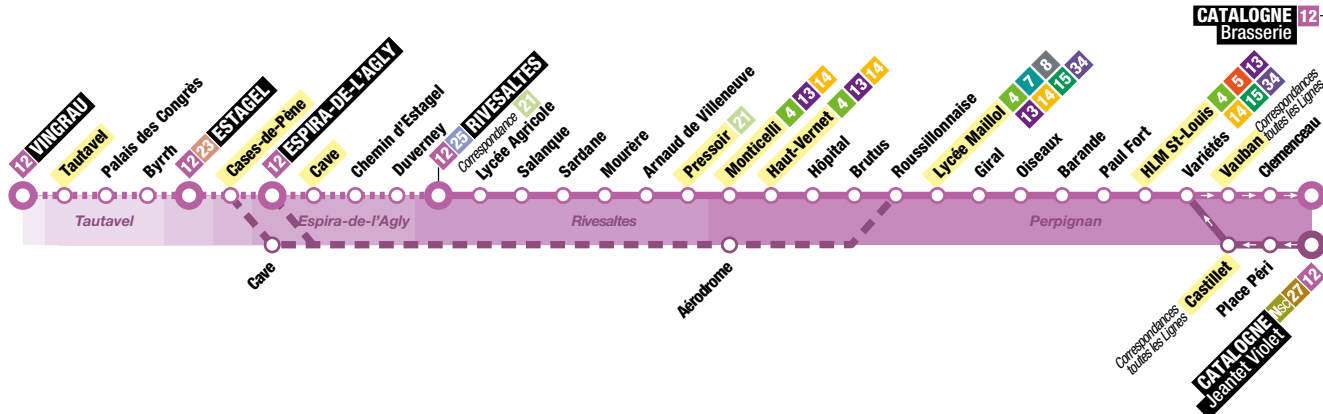

12

Vingrau < > Tautavel < > Estagel < > Cases-de-Pène
< > Espira-de-l'Agly < > Rivesaltes < > Catalogne

Seuls les horaires des terminus et des arrêts
surlignés en jaune sont indiqués dans le Guide Bus.

1 Ligne(s) desservant également l'arrêt

■■■■ Desserte à certaines heures

12

56

Vingrau	6:34	-	-	-	-	-	-	-	8:43	-	10:51	-	12:30	13:49	15:20	-	-	17:08	-	-	-	19:40
Tautavel	6:41	-	-	-	-	-	-	-	8:49	-	10:57	-	12:36	13:55	15:26	-	-	17:14	-	-	-	19:46
Estagel	6:52	-	-	-	-	-	-	-	9:02	-	11:11	-	12:50	14:09	15:40	-	-	17:28	-	18:18	-	19:59
Cases-de-Pène	7:01	-	-	-	-	-	-	-	9:12	-	11:20	-	13:01	14:20	15:51	-	-	17:39	-	18:28	-	20:08
Espira-de-l'Agly	-	6:44	7:03	-	-	-	8:52	-	-	-	11:26	12:41	13:06	14:25	15:58	17:11	-	-	-	18:33	-	20:13
Espira - Cave	-	-	-	-	-	-	-	-	9:19	-	-	-	-	-	-	-	-	17:46	-	-	-	-
Rivesaltes	-	6:53	7:14	7:34	8:05	8:20	-	9:10	-	10:00	11:36	12:49	13:14	14:33	16:06	17:19	17:28	-	18:22	18:41	19:36	20:20
Rivesaltes - Pressoir	-	7:03	7:27	7:44	8:15	8:30	-	9:19	-	10:09	11:48	13:01	13:26	14:45	16:18	17:29	17:38	-	18:32	-	19:45	20:30
Monticelli	-	7:10	7:34	7:51	8:22	8:37	-	9:26	-	10:16	11:55	13:08	13:33	14:52	16:25	-	17:45	-	18:39	-	19:52	20:37
Haut-Vernet	-	7:10	7:34	7:51	8:22	8:37	-	9:26	-	10:16	11:55	13:08	13:33	14:52	16:25	-	17:45	-	18:39	-	19:52	20:37
Lycée Maillol	7:15	7:15	7:39	7:57	8:27	8:43	9:08	9:31	9:35	10:21	12:01	13:13	13:38	14:58	16:31	-	17:51	18:01	18:44	-	19:56	20:41
HLM St-Louis	7:19	7:19	7:43	8:02	8:32	8:48	9:13	9:36	9:40	10:26	12:05	13:17	13:42	15:03	16:35	-	17:55	18:05	18:48	-	19:59	20:44
Vauban	7:23	7:23	7:47	8:06	8:36	8:52	9:17	9:40	9:44	10:30	12:09	13:21	13:46	15:07	16:39	-	17:59	18:09	18:52	-	20:03	20:48
Catalogne (Brasserie)	7:25	7:25	7:49	8:08	8:38	8:54	9:19	9:42	9:46	10:32	12:11	13:23	13:48	15:09	16:41	-	18:01	18:11	18:54	-	20:05	20:50