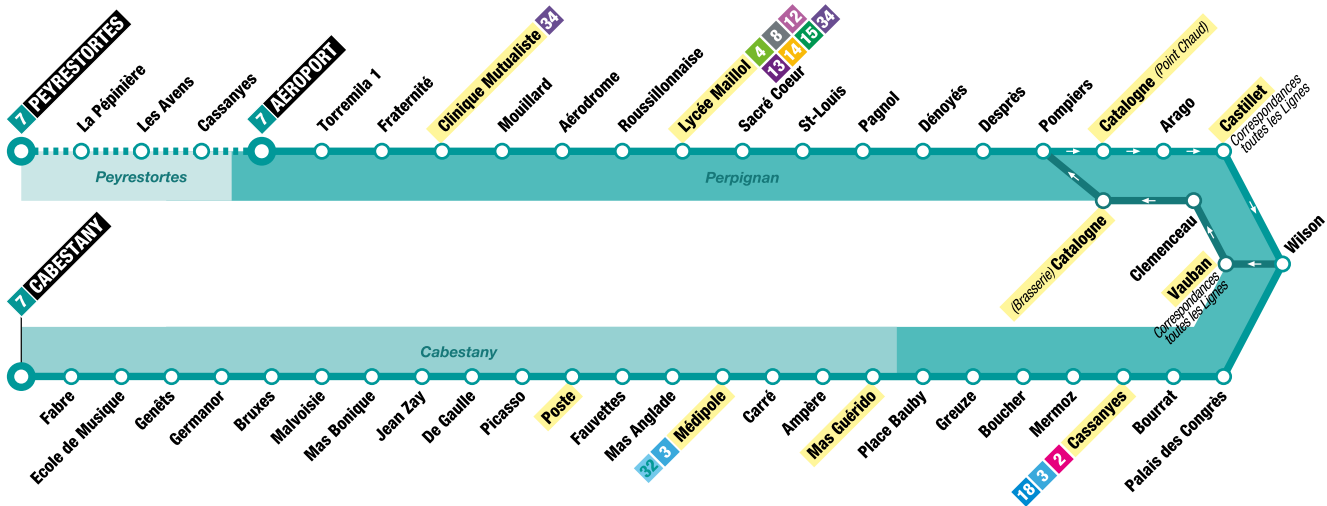

## Peyrestortes &lt; &gt; Aéroport &lt; &gt; Cabestany

Seuls les horaires des terminus et des arrêts **surlignés en jaune** sont indiqués dans le Guide Bus.

**1** Ligne(s) desservant également l'arrêt

..... Desserte à certaines heures