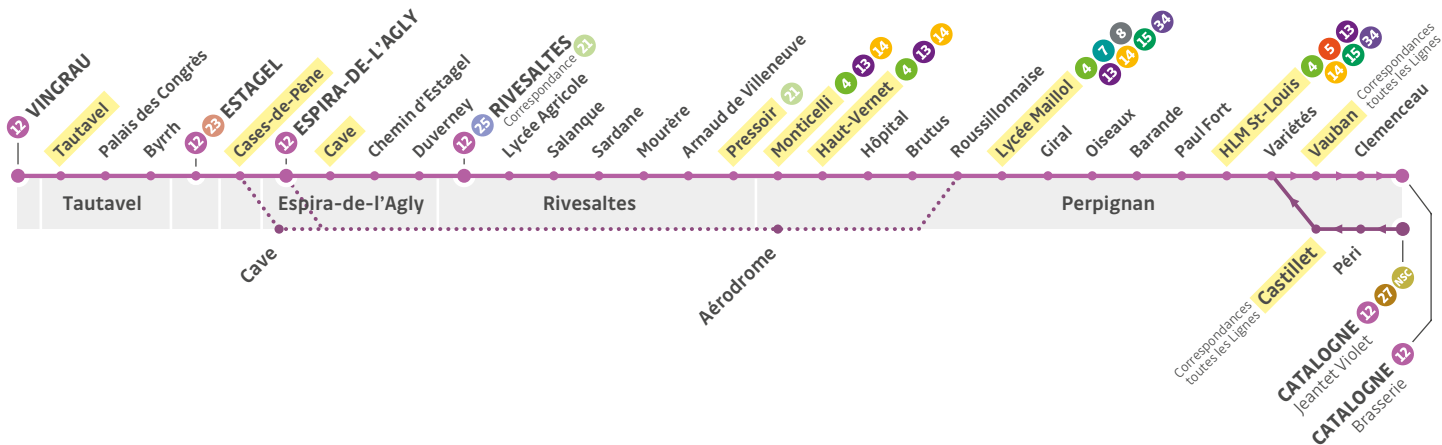

LIGNE 12

Vingrau • Tautavel • Estagel • Cases-de-Pène
 Espira-de-l'Agly • Rivesaltes • Catalogne

Seuls les horaires des terminus et des arrêts surlignés en jaune sont indiqués dans le Guide Bus.

● N° Ligne(s) desservant également l'arrêt
 ● ● ● Desserte à certaines heures

● Ce bus ne circule pas les samedis.

LIGNE 12

Horaires du **lundi** au **samedi** - Hors jours fériés

Horaires dimanches et jours fériés p. 124

Catalogne — Rivesaltes — Espira-de-l'Agly — Cases-de-Pène — Estagel — Tautavel — Vingrau

LIGNE 12 Horaires dimanches et jours fériés

Vingrau — Tautavel — Estagel — Cases-de-Pène —
Espira-de-l'Agly — Rivesaltes — Catalogne

Vingrau	9:10	17:15
Tautavel	9:16	17:21
Estagel	9:29	17:35
Cases-de-Pène	9:39	17:46
Espira-de-l'Agly	9:46	17:53
Rivesaltes	9:54	18:01
Rivesaltes - Pressoir	10:03	18:11
Haut-Vernet	10:10	18:18
Hôpital	10:11	18:19
Lycée Maillol	10:16	18:23
HLM St-Louis	10:21	18:27
Vauban	10:25	18:31
Catalogne (Brasserie)	10:27	18:33